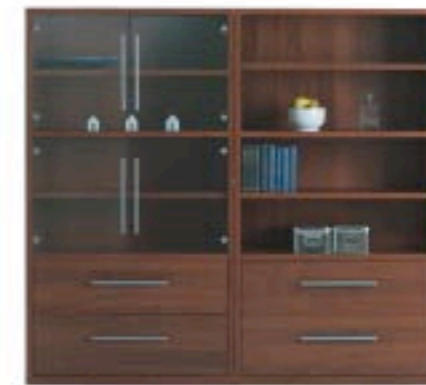

DOCENT kombination 3520:- består av 2 bokhyllor, 4 vitrindörrar samt 2 set lådor. B196xD40xH178 cm. 598.068.88

1940:-

DOCENT kombination